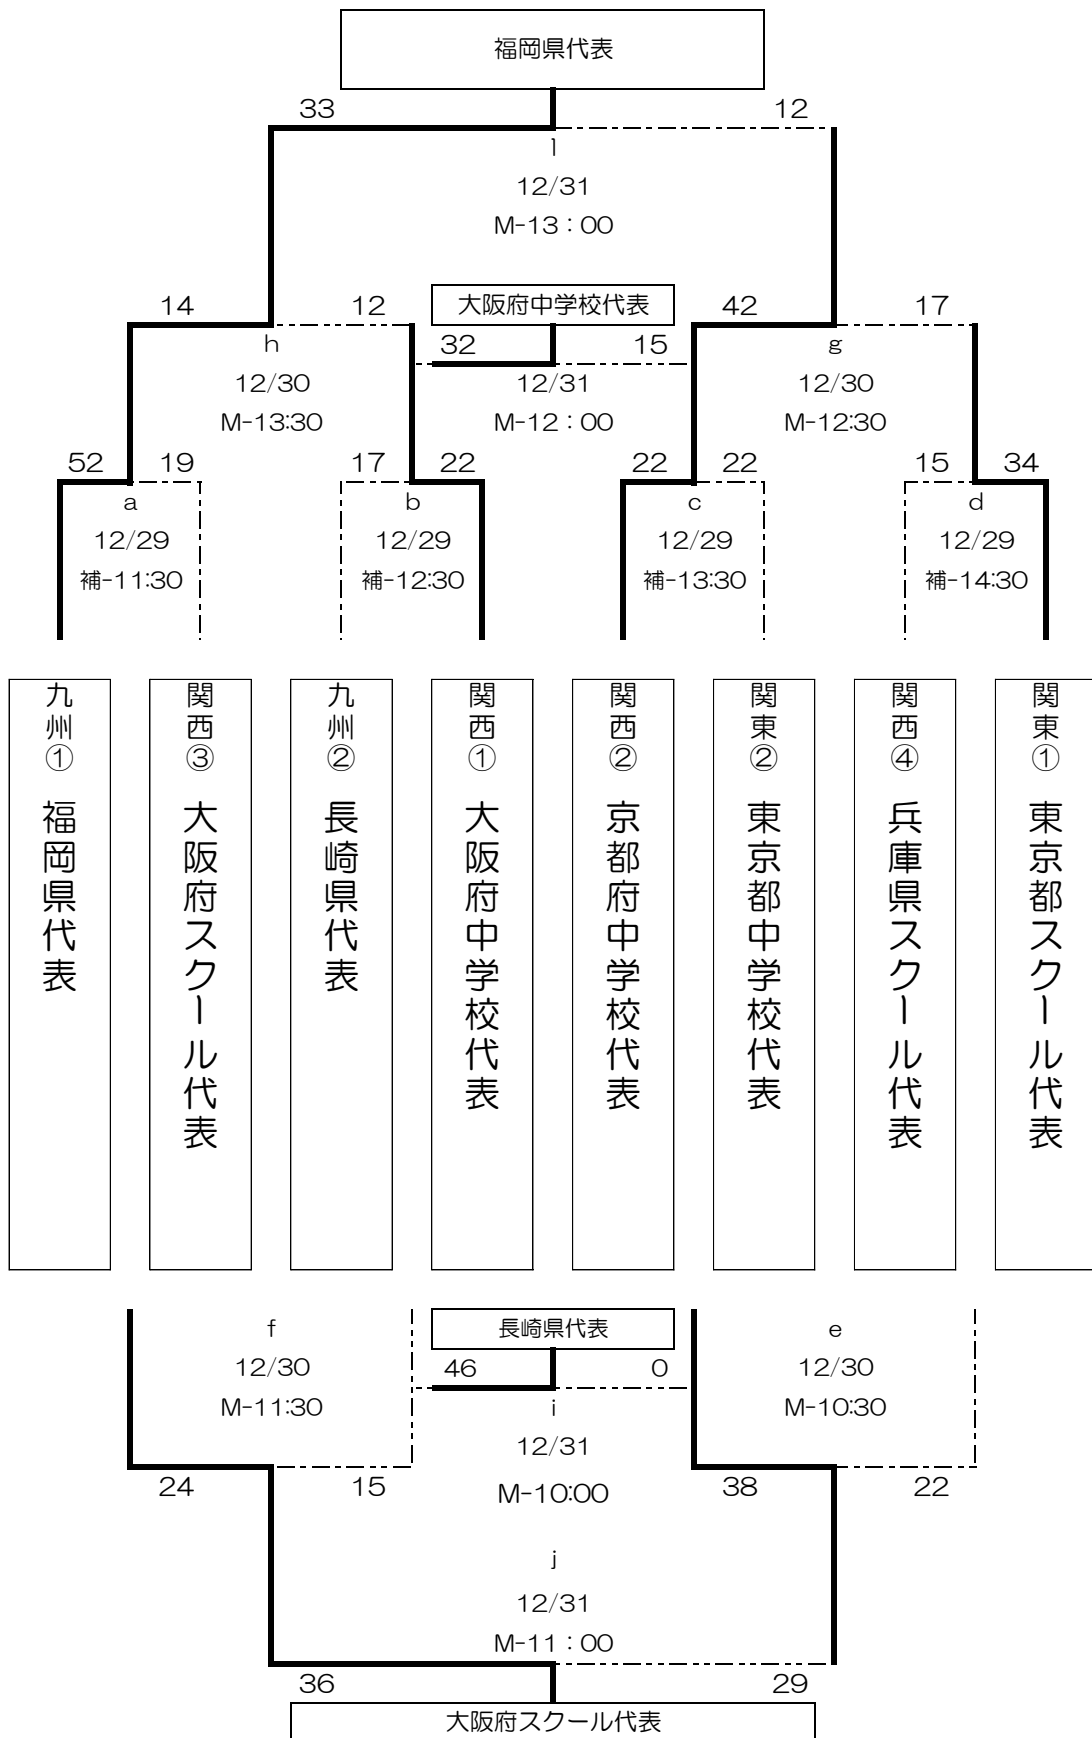

M：ユニバー競技場

補：補助競技場

※京都中学・東京中学の試合は同点のため、大会規定によりトライ数で上回った京都中学が次戦出場権を獲得