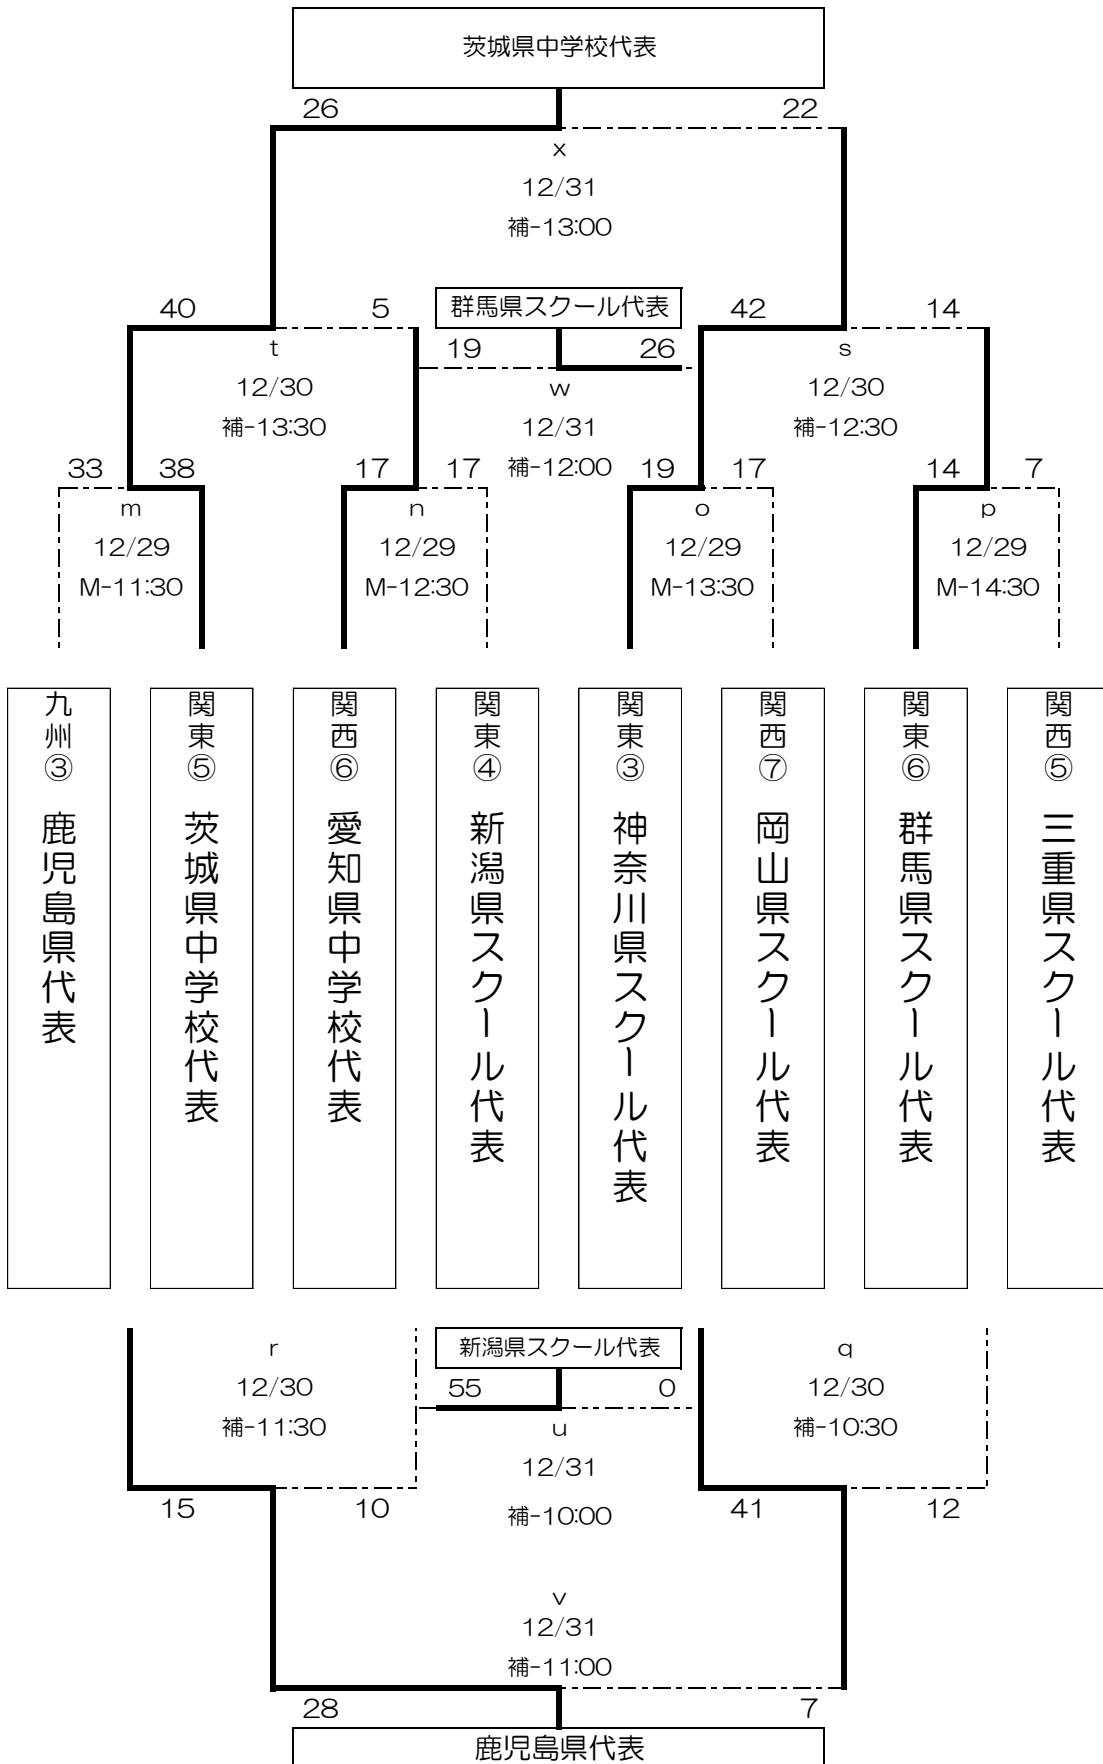

■第2ブロック

M：ユニバー競技場

補：補助競技場

※愛知中学・新潟スクールの試合は同点のため、大会規定により抽選を実施。抽選の結果、愛知中学が次戦出場権を獲得。